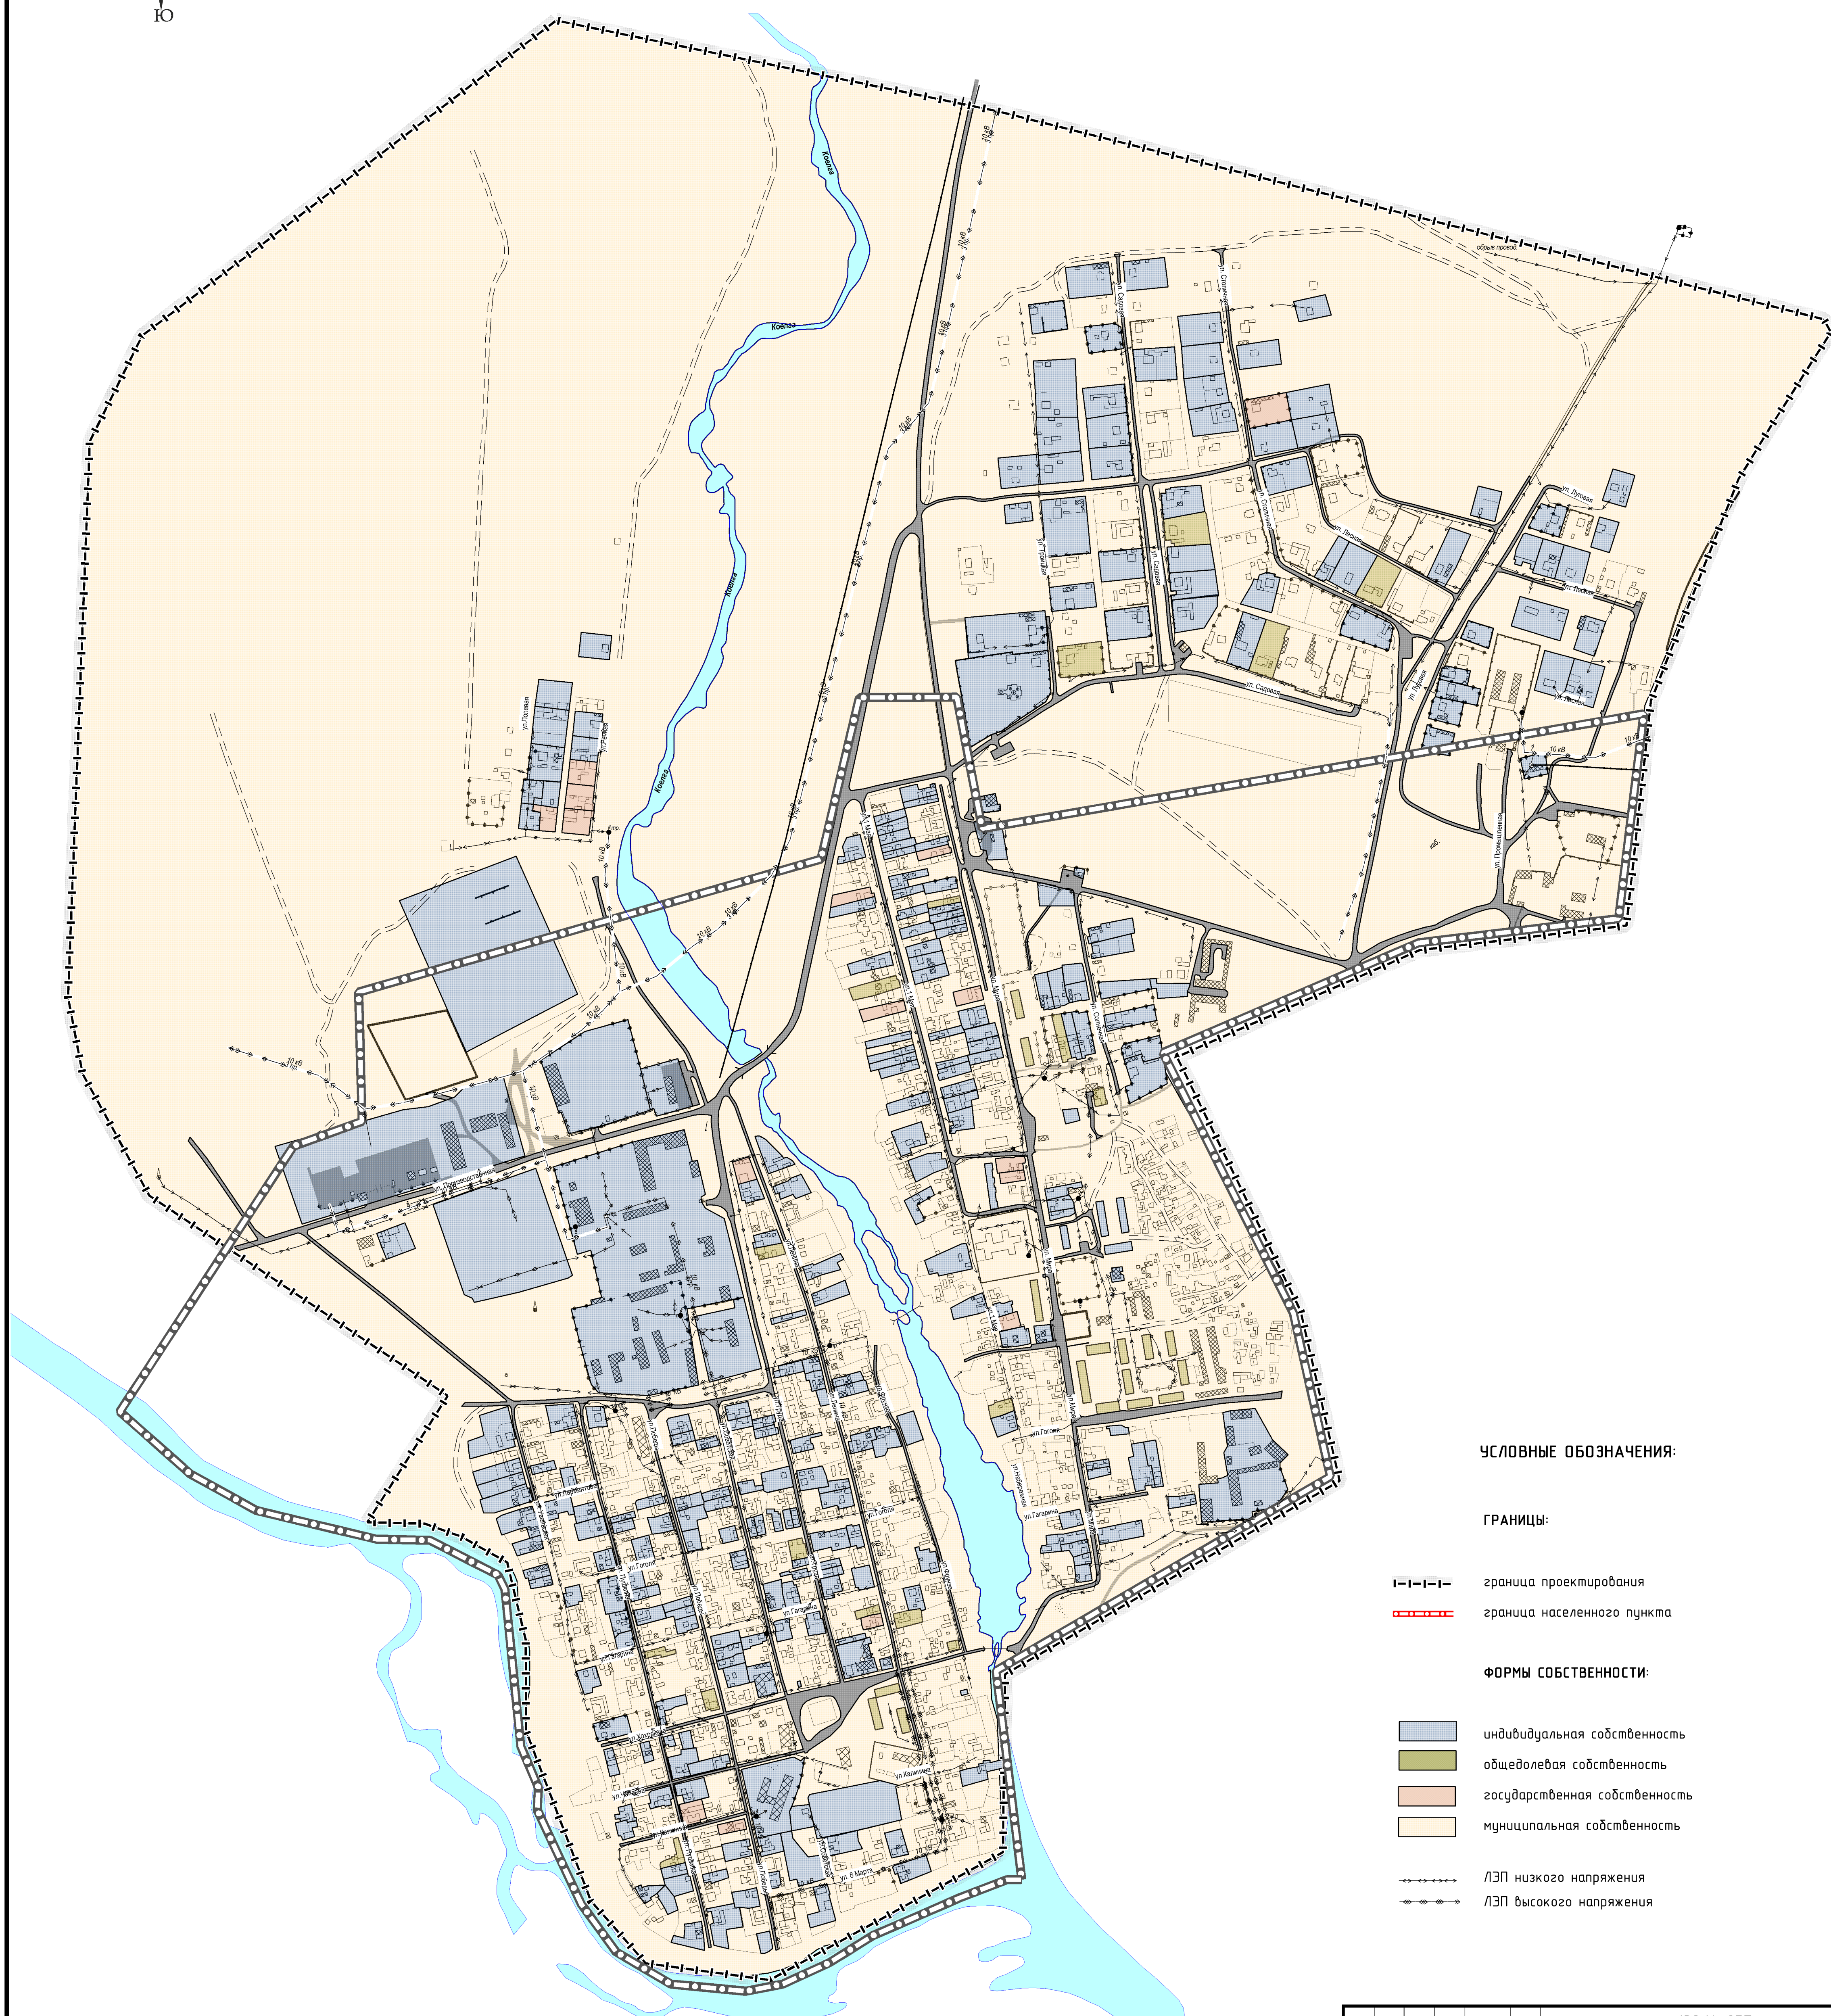

# КОРРЕКТИРОВКА ГЕНЕРАЛЬНОГО ПЛАНА СЕЛА КОЕЛГА ЕТКУЛЬСКОГО РАЙОНА ЧЕЛЯБИНСКОЙ ОБЛАСТИ

## Схема по формам собственности

#### ГРАНИЦЫ:

- граница проектирования
- граница населенного пункта