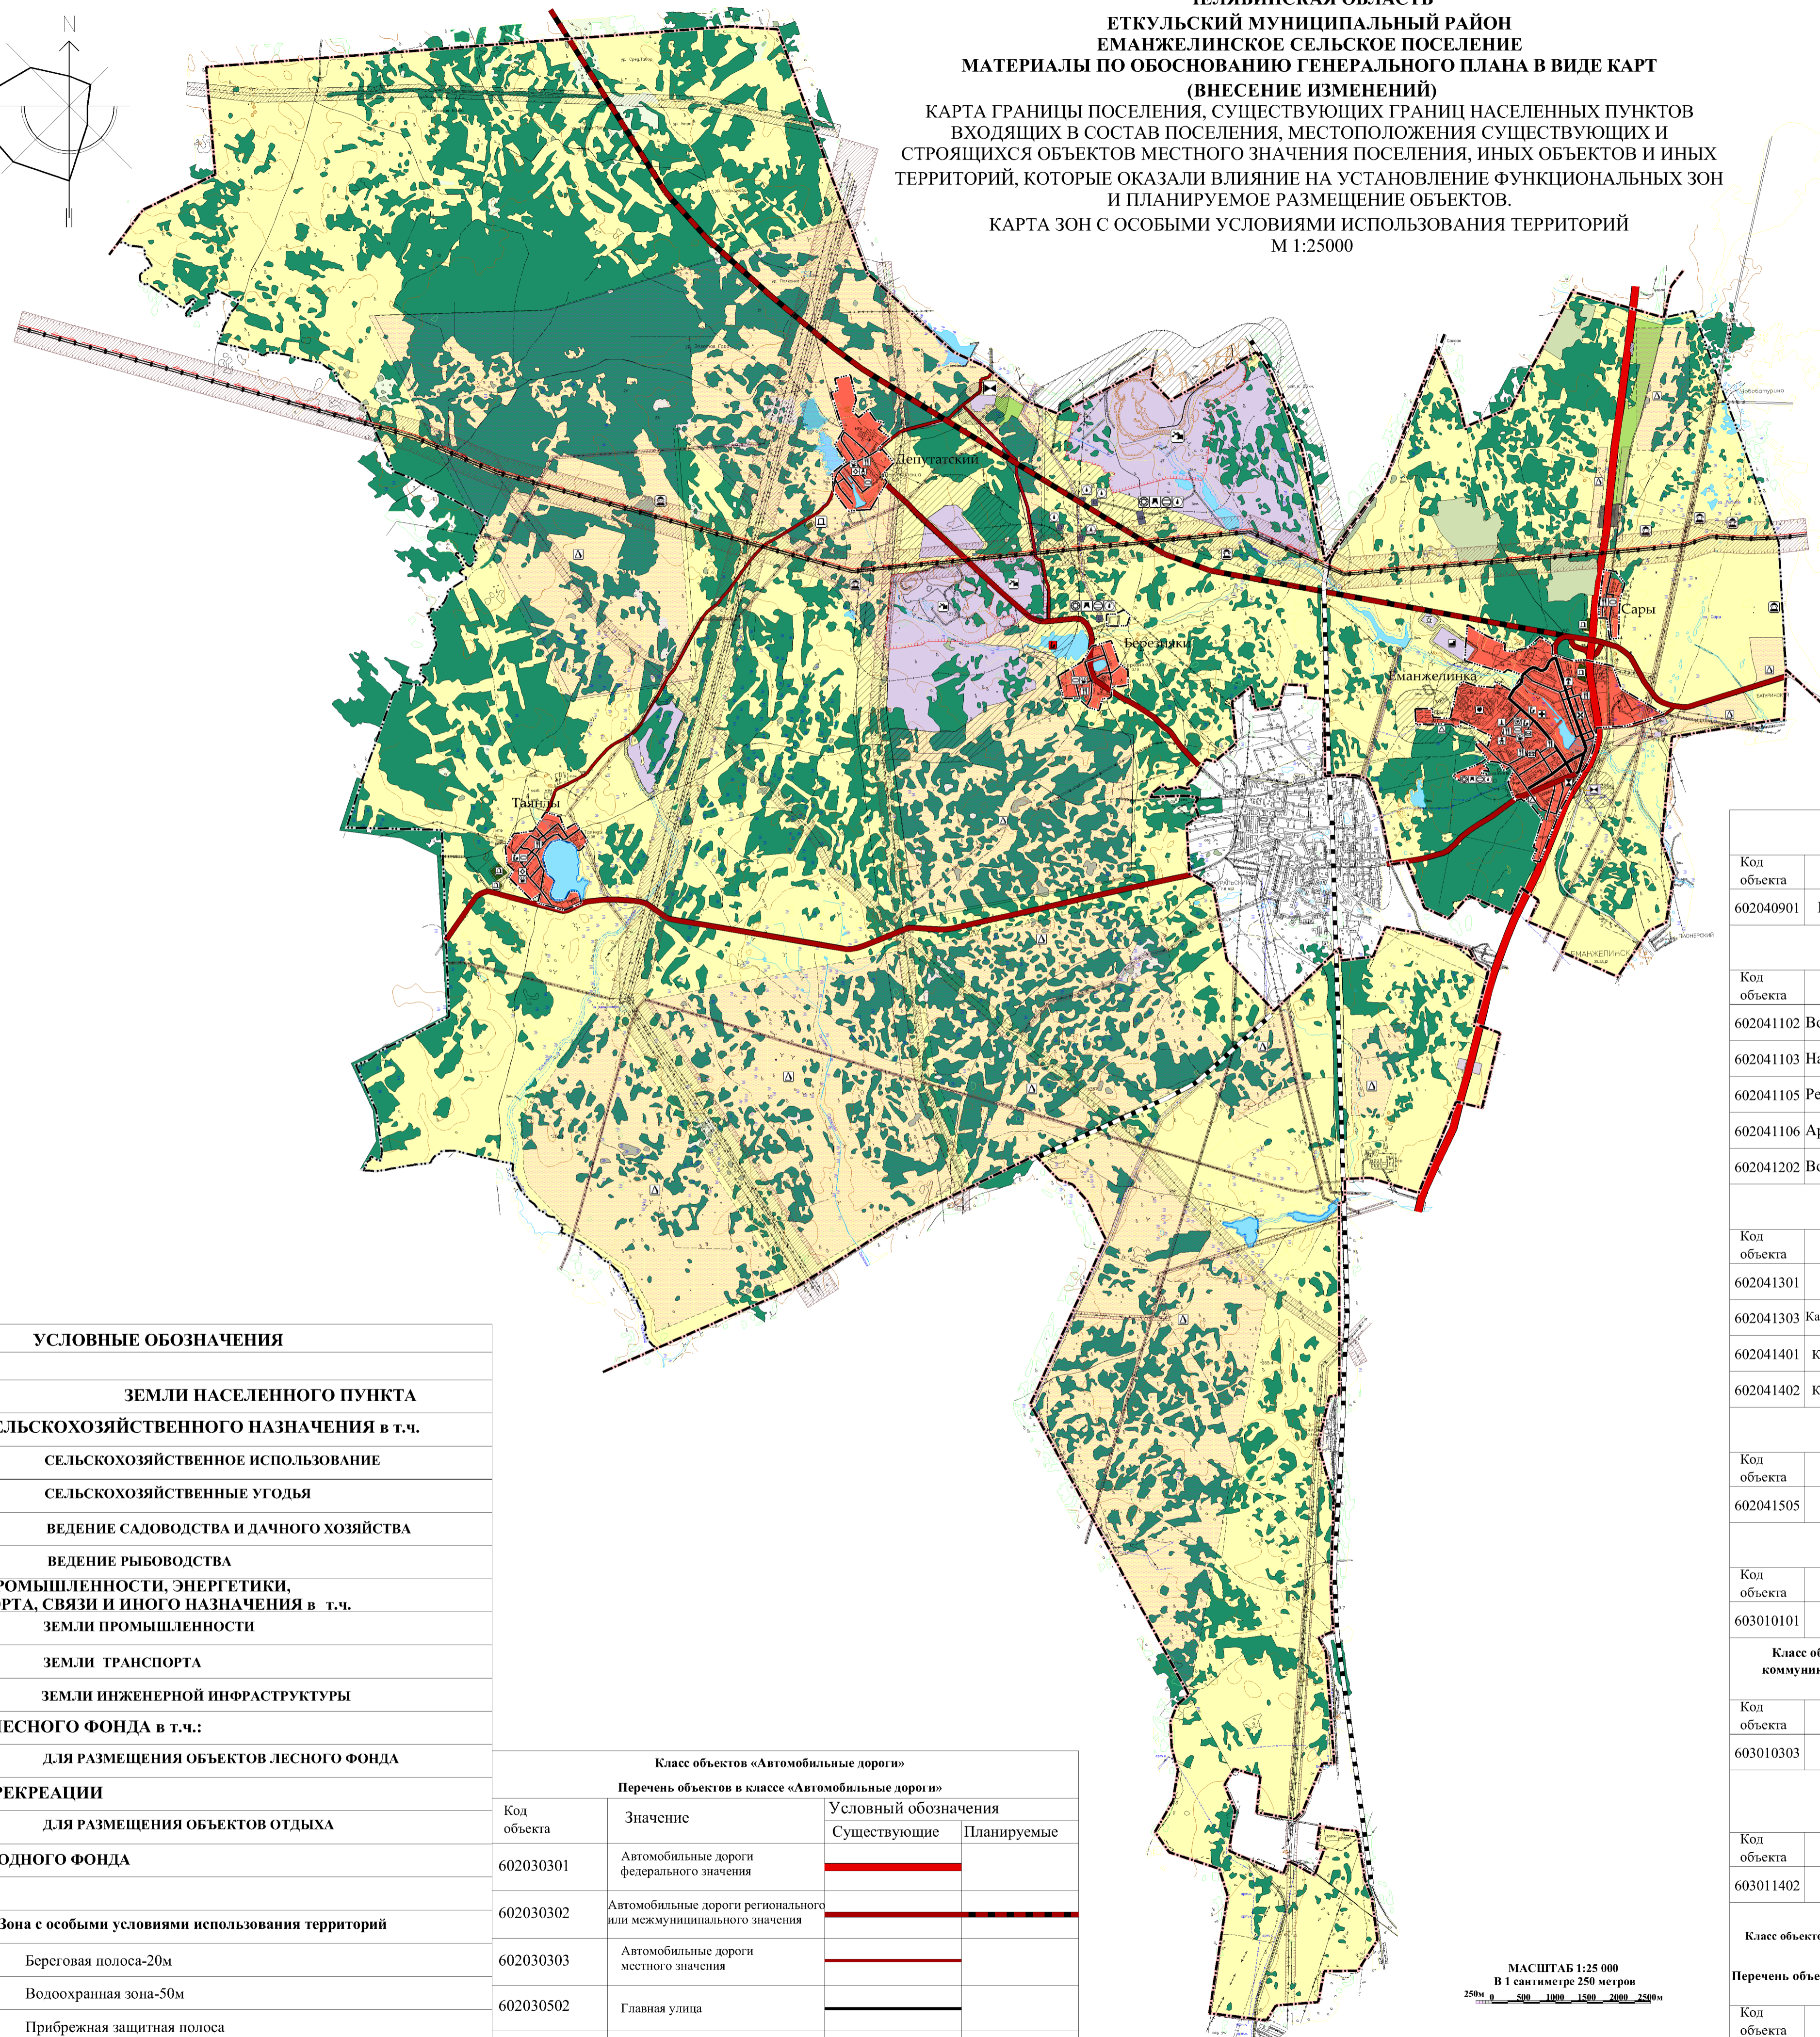

**ЧЕЛЯБИНСКАЯ ОБЛАСТЬ
ЕТКУЛЬСКИЙ МУНИЦИПАЛЬНЫЙ РАЙОН
ЕМАНЖЕЛИНСКОЕ СЕЛЬСКОЕ ПОСЕЛЕНИЕ
МАТЕРИАЛЫ ПО ОБОСНОВАНИЮ ГЕНЕРАЛЬНОГО ПЛАНА В ВИДЕ КАРТ
(ВНЕСЕНИЕ ИЗМЕНЕНИЙ)
КАРТА ГРАНИЦЫ ПОСЕЛЕНИЯ, СУЩЕСТВУЮЩИХ ГРАНИЦ НАСЕЛЕННЫХ ПУНКТОВ
ВХОДЯЩИХ В СОСТАВ ПОСЕЛЕНИЯ, МЕСТОПОЛОЖЕНИЯ СУЩЕСТВУЮЩИХ И
СТРОЯЩИХСЯ ОБЪЕКТОВ МЕСТНОГО ЗНАЧЕНИЯ, ИНЫХ ОБЪЕКТОВ И ИНЫХ
ТЕРРИТОРИЙ, КОТОРЫЕ ОКАЗАЛИ ВЛИЯНИЕ НА УСТАНОВЛЕНИЕ ФУНКЦИОНАЛЬНЫХ ЗОН
И ПЛАНИРУЕМОЕ РАЗМЕЩЕНИЕ ОБЪЕКТОВ.
КАРТА ЗОН С ОСОБЫМИ УСЛОВИЯМИ ИСПОЛЬЗОВАНИЯ ТЕРРИТОРИЙ
М 1:25000**

УСЛОВНЫЕ ОБОЗНАЧЕНИЯ	
СУЩ	
	ЗЕМЛИ НАСЕЛЕННОГО ПУНКТА
	ЗЕМЛИ СЕЛЬСКОХОЗЯЙСТВЕННОГО НАЗНАЧЕНИЯ в т.ч.
	СЕЛЬСКОХОЗЯЙСТВЕННОЕ ИСПОЛЬЗОВАНИЕ
	СЕЛЬСКОХОЗЯЙСТВЕННЫЕ УГОДЬЯ
	ВЕДЕНИЕ САДОВОДСТВА И ДАЧНОГО ХОЗЯЙСТВА
	ВЕДЕНИЕ РЫБОВОДСТВА
	ЗЕМЛИ ПРОМЫШЛЕННОСТИ, ЭНЕРГЕТИКИ, ТРАНСПОРТА, СВЯЗИ И ИНОГО НАЗНАЧЕНИЯ в т.ч.
	ЗЕМЛИ ПРОМЫШЛЕННОСТИ
	ЗЕМЛИ ТРАНСПОРТА
	ЗЕМЛИ ИНЖЕНЕРНОЙ ИНФРАСТРУКТУРЫ
	ЗЕМЛИ ЛЕСНОГО ФОНДА в т.ч.:
	ДЛЯ РАЗМЕЩЕНИЯ ОБЪЕКТОВ ЛЕСНОГО ФОНДА
	ЗЕМЛИ РЕКРЕАЦИИ
	ДЛЯ РАЗМЕЩЕНИЯ ОБЪЕКТОВ ОТДЫХА
	ЗЕМЛИ ВОДНОГО ФОНДА
	Зона с особыми условиями использования территорий
	Береговая полоса-20м
	Водоохранная зона-50м
	Прибрежная защитная полоса
	Граница санитарно-защитной зоны

Класс объектов «Автомобильные дороги»			
Код объекта	Значение	Условный обозначения	
		Существующие	Планируемые
602030301	Автомобильные дороги федерального значения		
602030302	Автомобильные дороги регионального или межмуниципального значения		
602030303	Автомобильные дороги местного значения		
602030502	Главная улица		
602030406	Улицы в жилой застройке		